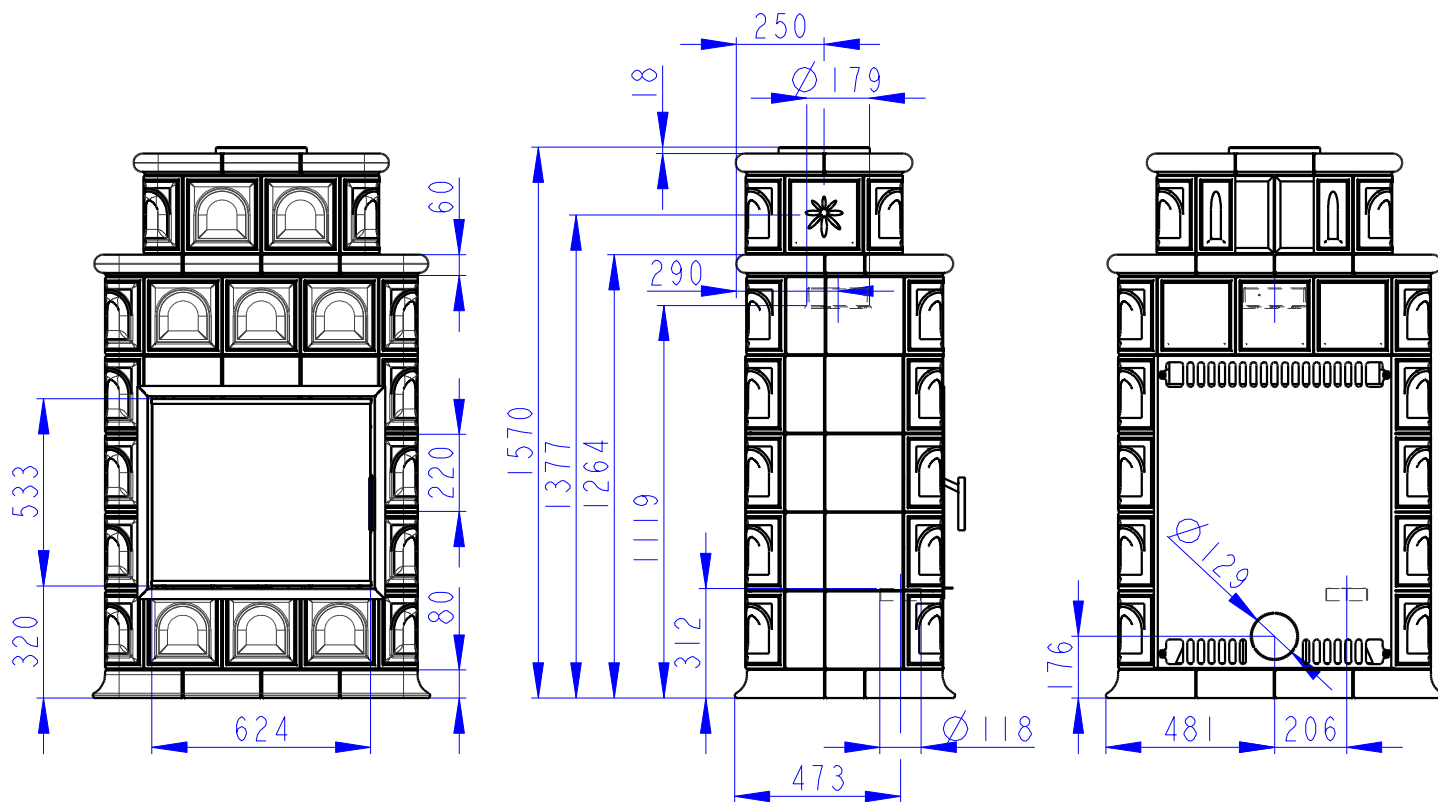

BARACCA 3 TV 1575 HORNÍ ODVOD SPALIN

KERAMIKA
KERAMIK
CERAMIC

BARACCA 3 TV 1575 HORNÍ ODVOD, ŘADA KACHLŮ NAVÍC

KERAMIKA
KERAMIK
CERAMIC