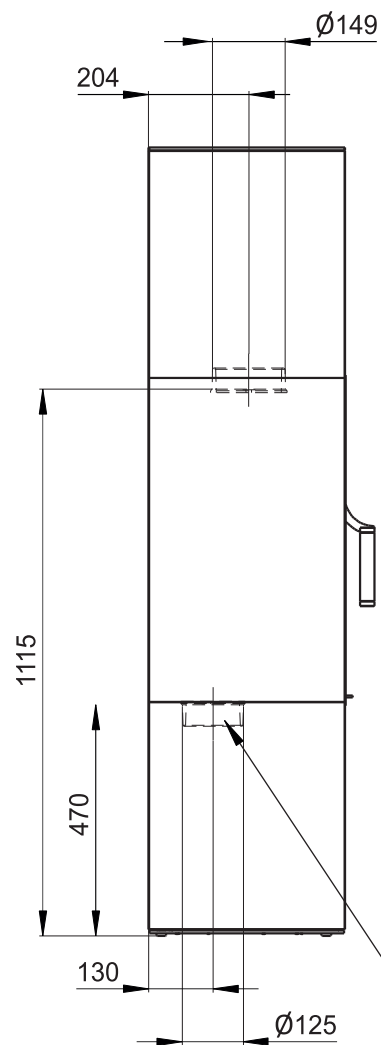

Primární / Sekundární vzduch
Primärluft / Sekundärluft
Primary / Secondary air

CPV - Centr. přívod vzduchu
ZLZ - Zentralluftzufuhr
CAI - Central air inlet

Rozměry v mm
Maße in mm
Dimensions in mm

Kachlová kamna Kachelöfen Tiled Stoves	Typ Type Typ	FANTASY NEO S	List Blatt Sheet	1/1
Hmotnost Gewicht Weight	225 kg		Hein & spol. - keramické závody, spol. s r. o. Odry - Tošovice	
	Rozměry topeniště (výška x šířka x hloubka) Maße Feuerraum (höhe x breite x tiefe) Combustion Chamber Dimensions (height x width x depth)		320 x 260 x 250 (mm)	