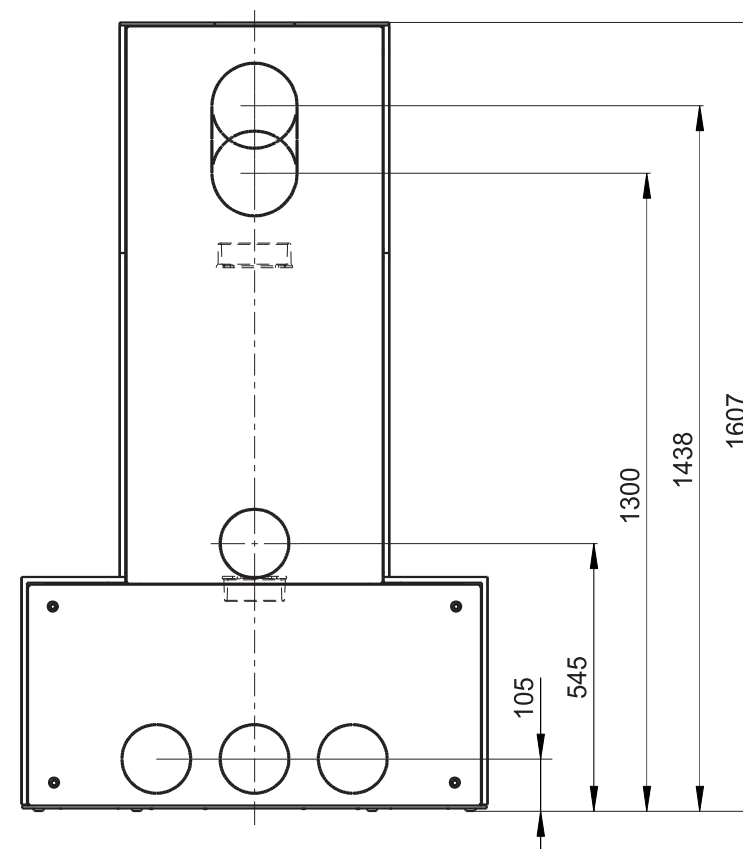

Primární / Sekundární vzduch
Primärluft / Sekundärluft
Primary / Secondary air

CPV - Centr. přívod vzduchu
ZLZ - Zentralluftzufuhr
CAI - Central air inlet

Rozměry v mm
Maße in mm
Dimensions in mm

Kachlová kamna Kachelöfen Tiled Stoves	Typ Type Typ	FANTASY NEO S	List Blatt Sheet	1/1
Hmotnost Gewicht Weight	225 kg		Hein & spol. - keramické závody, spol. s r. o. Odry - Tošovice	
	Rozměry topeniště (výška x šířka x hloubka) Maße Feuerraum (höhe x breite x tiefe) Combustion Chamber Dimensions (height x width x depth)		320 x 260 x 250 (mm)	