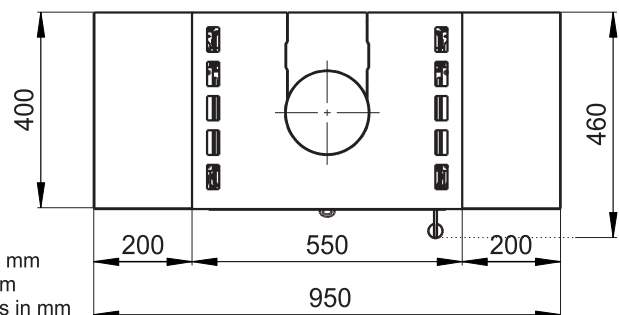

Primární / Sekundární vzduch
Primärluft / Sekundärluft
Primary / Secondary air

CPV - Centr. přívod vzduchu
ZLZ - Zentralluftzufuhr
CAI - Central air inlet

Rozměry v mm
Maße in mm
Dimensions in mm

Kachlová kamna Kachelöfen Tiled Stoves	Typ Type Typ	FANTASY NEO S	List Blatt Sheet	1/1
Hmotnost Gewicht Weight	225 kg		Hein & spol. - keramické závody, spol. s r. o. Odry - Tošovice	
	Rozměry topeniště (výška x šířka x hloubka) Maße Feuerraum (höhe x breite x tiefe) Combustion Chamber Dimensions (height x width x depth)		320 x 260 x 250 (mm)	