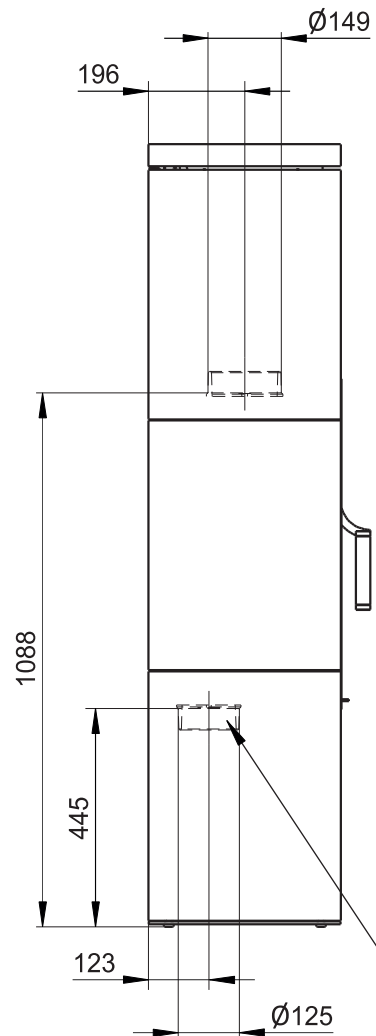

Primární / Sekundární vzduch
Primärluft / Sekundärluft
Primary / Secondary air

CPV - Centr. přívod vzduchu
ZLZ - Zentralluftzufuhr
CAI - Central air inlet

Rozměry v mm
Maße in mm
Dimensions in mm

Kachlová kamna Kachelöfen Tiled Stoves	Typ Type Typ	FANTASY 1	List Blatt Sheet	1/1
Hmotnost Gewicht Weight	Rozměry topeniště (výška x šířka x hloubka) Maße Feuerraum (höhe x breite x tiefe) Combustion Chamber Dimensions (height x width x depth)		Hein & spol. - keramické závody, spol. s r. o. Odry - Tošovice	
190 kg	260 x 320 x 250 (mm)			