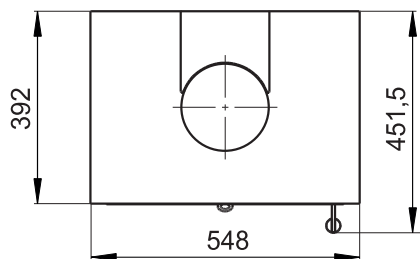

Primární / Sekundární vzduch
Primärluft / Sekundärluft
Primary / Secondary air

CPV - Centr. přívod vzduchu
ZLZ - Zentralluftzufuhr
CAI - Central air inlet

Rozměry v mm
Maße in mm
Dimensions in mm

Kachlová kamna Kachelöfen Tiled Stoves	Typ Type Typ	FANTASY 1	List Blatt Sheet	1/1
Hmotnost Gewicht Weight	Rozměry topeniště (výška x šířka x hloubka) Maße Feuerraum (höhe x breite x tiefe) Combustion Chamber Dimensions (height x width x depth)		Hein & spol. - keramické závody, spol. s r. o. Odry - Tošovice	
190 kg	260 x 320 x 250 (mm)			