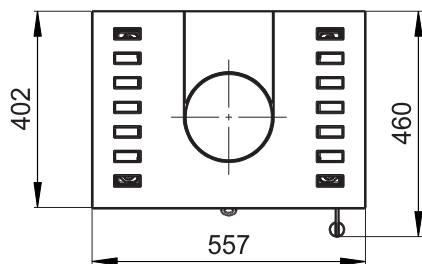

Primární / Sekundární vzduch
Primärluft / Sekundärluft
Primary / Secondary air

CPV - Centr. přívod vzduchu
ZLZ - Zentralluftzufuhr
CAI - Central air inlet

Rozměry v mm
Maße in mm
Dimensions in mm

Kachlová kamna Kachelöfen Tiled Stoves	Typ Type Typ	FANTASY 2	List Blatt Sheet	1/1
Hmotnost Gewicht Weight	Rozměry topeniště (výška x šířka x hloubka) Maße Feuerraum (höhe x breite x tiefe) Combustion Chamber Dimensions (height x width x depth)		Hein & spol. - keramické závody, spol. s r. o. Odry - Tošovice	
185 kg	260 x 320 x 250 (mm)			