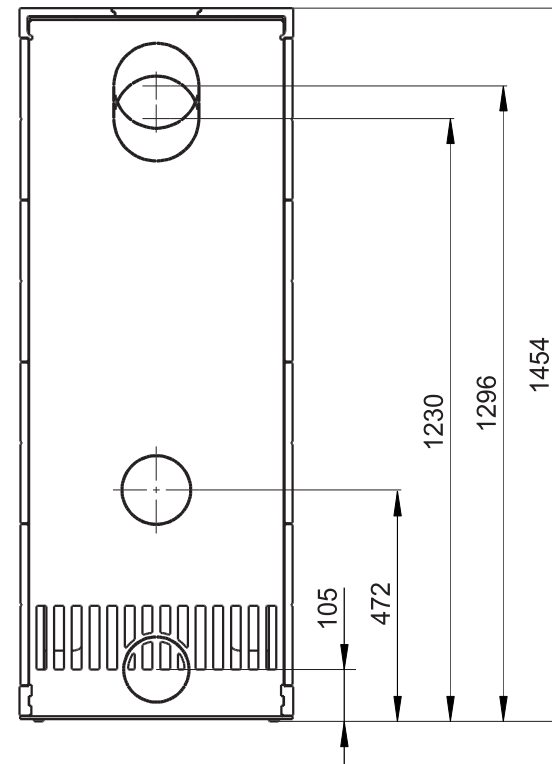

Primární / Sekundární vzduch
Primärluft / Sekundärluft
Primary / Secondary air

CPV - Centr. přívod vzduchu
ZLZ - Zentralluftzufuhr
CAI - Central air inlet

Rozměry v mm
Maße in mm
Dimensions in mm

Kachlová kamna Kachelöfen Tiled Stoves	Typ Type Typ	FANTASY 2	List Blatt Sheet	1/1
Hmotnost Gewicht Weight	Rozměry topeniště (výška x šířka x hloubka) Maße Feuerraum (höhe x breite x tiefe) Combustion Chamber Dimensions (height x width x depth)		Hein & spol. - keramické závody, spol. s r. o. Odry - Tošovice	
185 kg	260 x 320 x 250 (mm)			